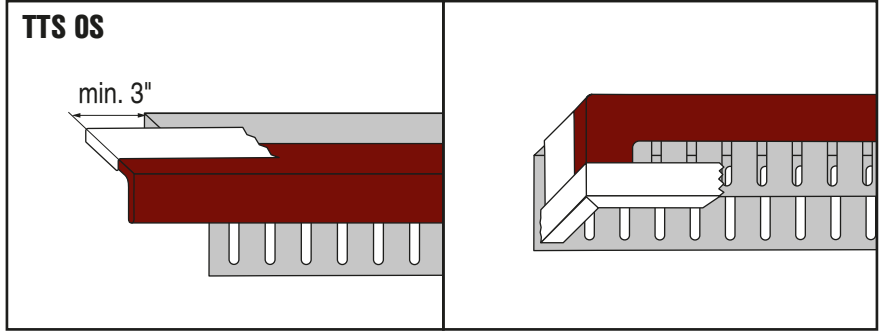

Top Track Seal CFS-TTS

Firestop top track seal | Coupe-feu pour profils supérieurs
Perfil cortafuego de techo

qr.hilti.com/r5044710

UL: www.hilti.com
cUL: www.hilti.ca
www.hilti.group

en Before handling and for specific application details, refer to Hilti product literature, 3rd party published listings and national approvals. For professional use only.
fr Avant toute utilisation et pour tout détail concernant une application, se référer à la documentation Hilti, à la liste de publications des tierces parties et aux approbations nationales. Seulement pour utilisateurs professionnels.
es Antes de usar y para detalles específicos de aplicación, véase la información que acompaña al producto Hilti, el listado publicado por terceros y las aprobaciones nacionales. Solamente para los usuarios profesionales.

4

5

6

FLOOR PENETRATION / PENETRATION PLAFOND

TTS OS

PERIMETER WALL / MUR D'ENCEINTE

BOTTOM-OF-WALL / BAS DE MUR