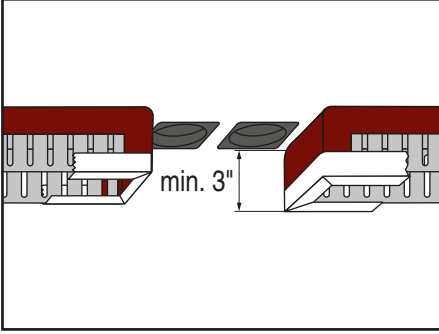

Top Track Seal CFS-TTS

Firestop top track seal | Coupe-feu pour profils supérieurs
Perfil cortafuego de techo

qr.hilti.com/r5044710

UL: www.hilti.com
cUL: www.hilti.ca
www.hilti.group

en Before handling and for specific application details, refer to Hilti product literature, 3rd party published listings and national approvals. For professional use only.
fr Avant toute utilisation et pour tout détail concernant une application, se référer à la documentation Hilti, à la liste de publications des tierces parties et aux approbations nationales. Seulement pour utilisateurs professionnels.
es Antes de usar y para detalles específicos de aplicación, véase la información que acompaña al producto Hilti, el listado publicado por terceros y las aprobaciones nacionales. Solamente para los usuarios profesionales.

1

CFS-TTS 358 / CFS-TTS 212

CFS-TTS 600

CFS-TTS 358 / CFS-TTS OS

1a CFS-TTS 358

1b CFS-TTS OS

2

3

4

5

6

FLOOR PENETRATION / PENETRATION PLAFOND

TTS OS

PERIMETER WALL / MUR D'ENCEINTE

BOTTOM-OF-WALL / BAS DE MUR