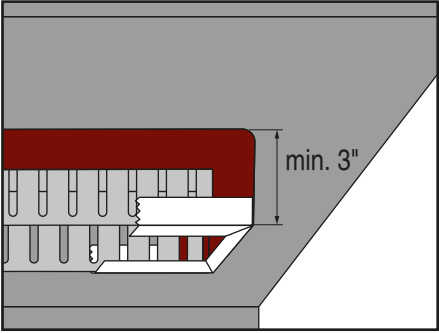

Top Track Seal CFS-TTS

Firestop top track seal | Coupe-feu pour profils supérieurs
Perfil cortafuego de techo

qr.hilti.com/r5044710

UL: www.hilti.com
cUL: www.hilti.ca
www.hilti.group

en Before handling and for specific application details, refer to Hilti product literature, 3rd party published listings and national approvals. For professional use only.
fr Avant toute utilisation et pour tout détail concernant une application, se référer à la documentation Hilti, à la liste de publications des tierces parties et aux approbations nationales. Seulement pour utilisateurs professionnels.
es Antes de usar y para detalles específicos de aplicación, véase la información que acompaña al producto Hilti, el listado publicado por terceros y las aprobaciones nacionales. Solamente para los usuarios profesionales.

4

5

6

FLOOR PENETRATION / PENETRATION PLAFOND

TTS OS

PERIMETER WALL / MUR D'ENCEINTE

BOTTOM-OF-WALL / BAS DE MUR