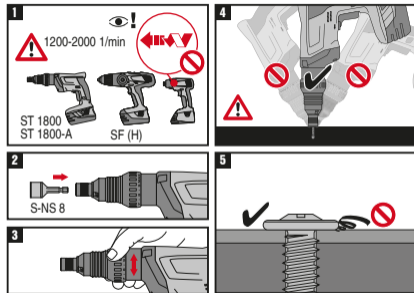

S-MD 01 ZW 5,5x19

408761

Verzinkt / Zingué / Zinc

2114270