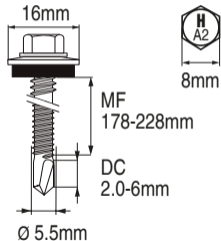

S-CD 53S 5.5x256

413397

Rostfrei / Inox / Stainless A2

2069088