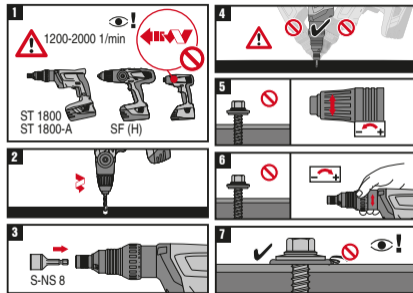

S-MP 52Z 6.3x38

375282

Verzinkt / Zingué / Zinc

2113764