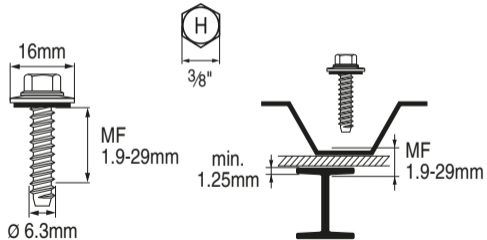

S-MP 52Z 6.3x38

375282

Verzinkt / Zingué / Zinc

2113764