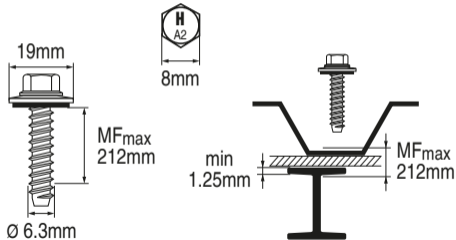

S-MP 64S 6.3x225

403184

Rostfrei / Inox / Stainless A2

2081893