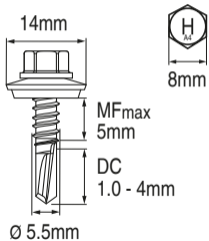

S-MD 41 LSS 5.5x25

2096592

Rostfrei / Inox / Stainless A4

2089482