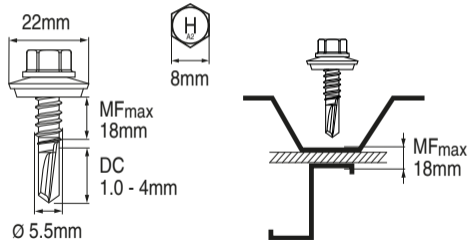

S-MD 71LS 5.5x38

2166422

Rostfrei / Inox / Stainless A2

2166465