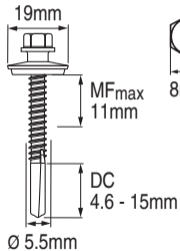

S-MD 65 S 5.5x40

2209965

Rostfrei / Inox / Stainless A2

2213514