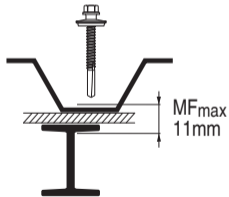

S-MD 65 S 5.5x40

2209965

Rostfrei / Inox / Stainless A2

2213514